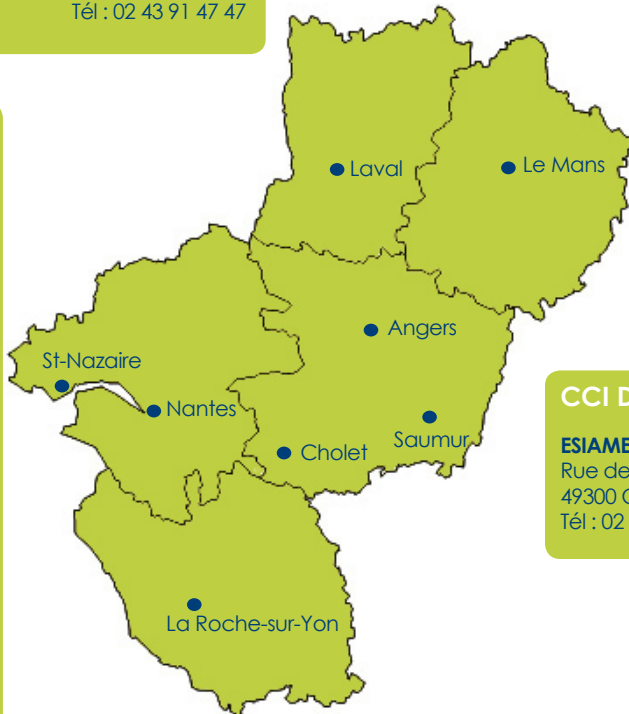

### ECOLE DE DESIGN NANTES-ATLANTIQUE

Atlanpôle - La Chantrerie  
Rue Christian Pauc  
BP 30607  
44306 NANTES Cedex 3  
Tél : 02 51 13 50 70